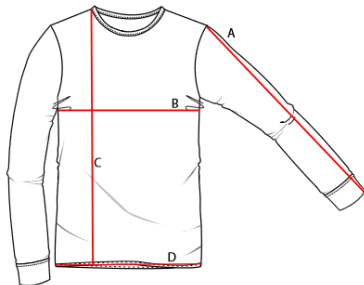

T-Shirt

SPECIFICATONS

Centimetres	Tol+/-	S	M	L	XL	2XL	3XL
Chest (A)	2.54	45.75	50.75	55.75	61.00	66.00	71.00
Body Length (B)	2.54	71.25	73.75	76.25	78.75	81.25	83.75
Sleeve Length	1.91	42.25	45.00	48.25	51.50	54.50	57.50

Inches	Tol+/-	S	M	L	XL	2XL	3XL
Chest (A)	1.00	18.00	20.00	22.00	24.00	26.00	28.00
Body Length (B)	1.00	28.00	29.00	30.00	31.00	32.00	33.00
Sleeve Length	0.75	16.50	17.75	19.00	20.25	21.50	22.50

Sweatshirt

SPECIFICATONS

Centimetres	Tol+/-	S	M	L	XL	2XL	3XL
Chest (B)	2.54	52.00	56.00	60.00	64.00	68.00	72.00
Body Length (C)	2.54	68.00	71.00	74.00	77.00	80.00	83.00
Sleeve Length (A)	1.91	65.00	66.50	68.00	69.50	71.00	72.50